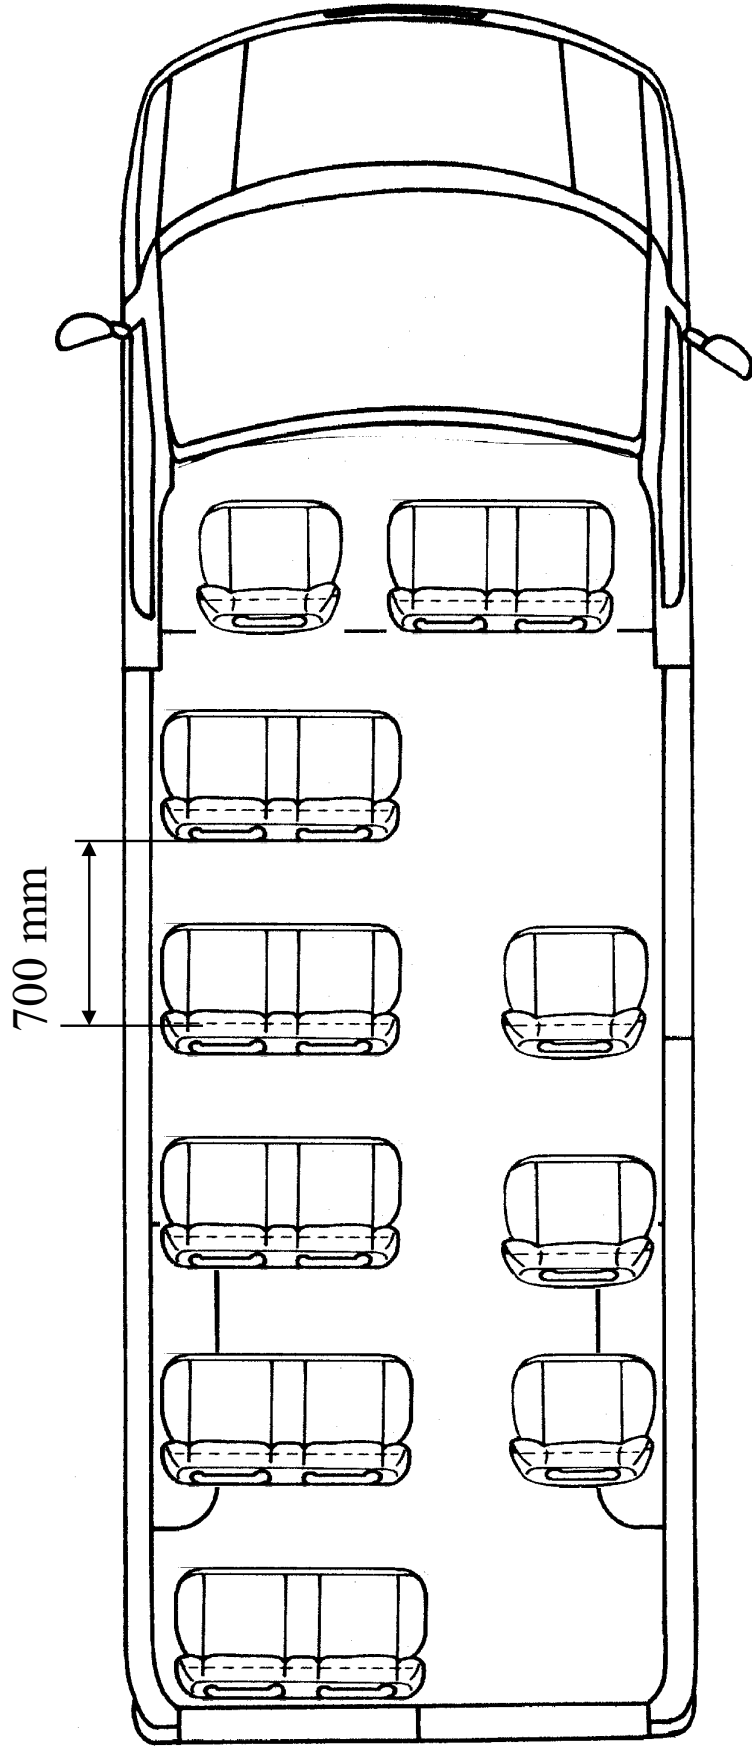

*RENAULT Master / Kleinbus 16-Pl. Klimaanlage, DVD Anlage*

Sitzabstand 700 mm